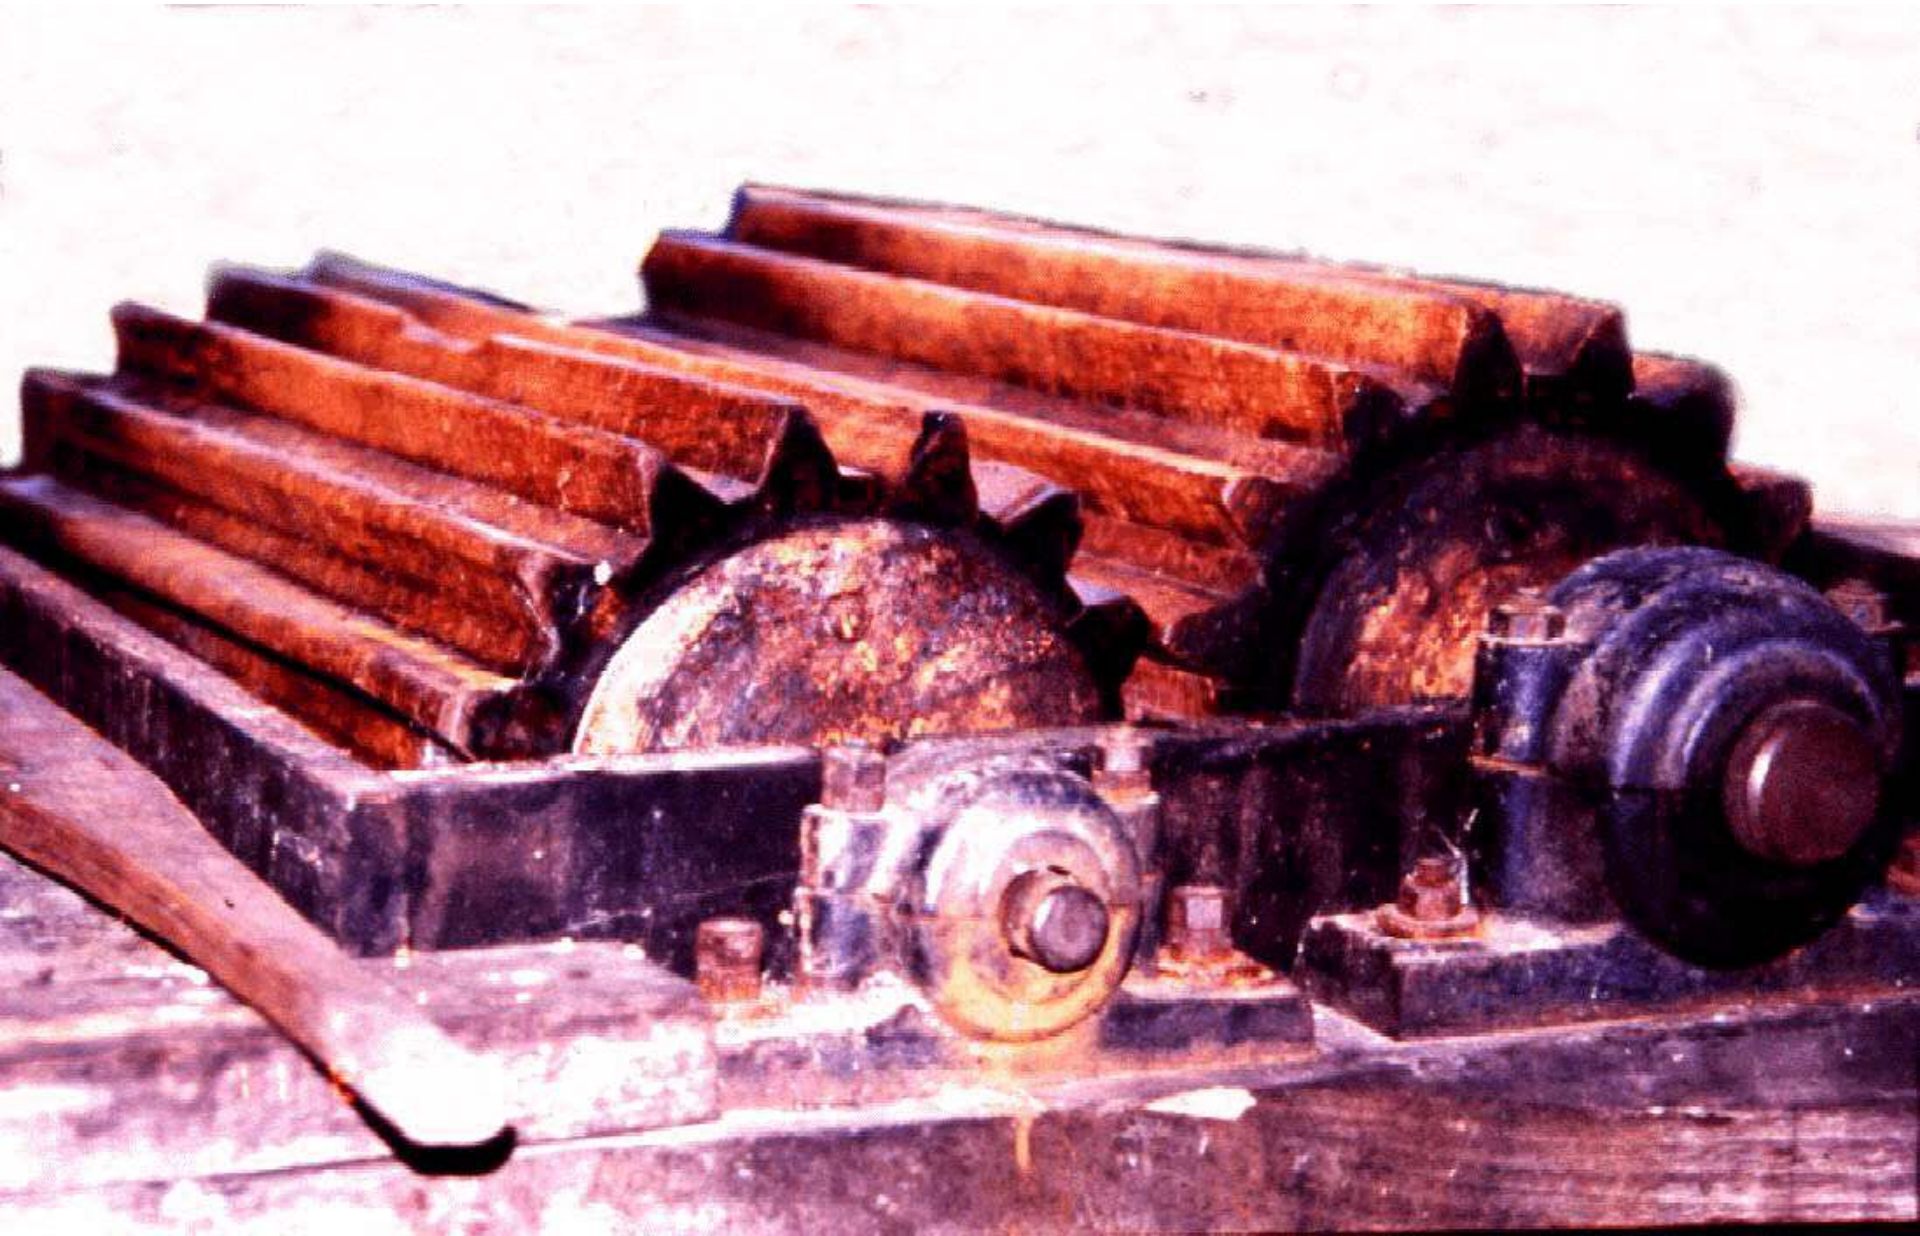

ELMA EZEN, SAPANCA